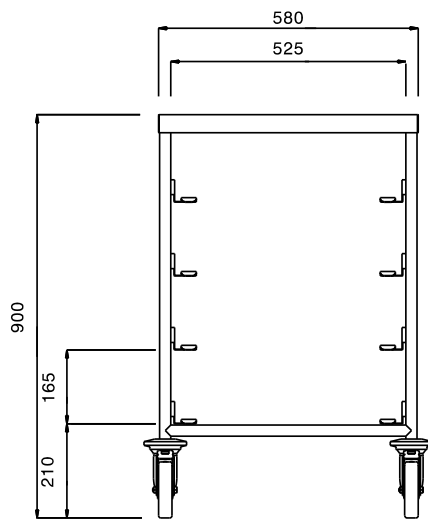

Omschrijving

Product Nr.

Regaalwagen met 4 paar geleiders voor korven 500x500 mm met een geleiderafstand van 165 mm. Uitgevoerd met een vlak roestvrijstalen bovenblad.

Roestvrijstalen buisframe Ø25 mm met gelaste roestvrijstalen geleiders. De geleiders in L-vormige uitvoering met anti doorschuifnokken. 4 zwenkwielen Ø125 mm, 2 met rem. 4 rubber stootringen.

Uitvoering

- Frame van roestvrijstalen buis 25 mm, volledig gelast.
- L-vormige geleiders met anti-doorschuifnokken aan beide uiteinden.
- Ontworpen voor het transport van afwasmachine korven van 500x500 mm.
- Het buisframe dient tevens als ergonomische handgreep.
- Vier zwenkwielen Ø125 mm, waarvan 2 met rem, voorzien van kunststof bumpers.

Constructie

- Volledig van roestvrijstaal 1.4301 (AISI304).

Goedkeuring _____

Front aanzicht

Zij aanzicht

Boven aanzicht

Algemene gegevens

Externe afmetingen, lengte 361246 (DRT4T)	645 mm
Externe afmetingen, breedte	645 mm
Externe afmetingen, hoogte	900 mm
Wiel materiaal	Verzinkt
Wiel diameter	Ø 125
Gewicht, netto	20 kg