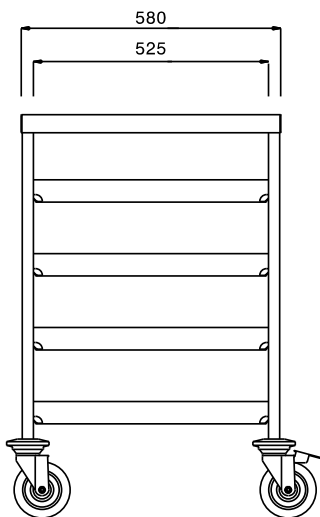

Omschrijving

Product Nr.

Regaalwagen met 4 paar geleiders voor korven 500x500 mm met een geleiderafstand van 165 mm. Uitgevoerd met een vlak roestvrijstalen bovenblad.

Roestvrijstalen buisframe Ø25 mm met gelaste roestvrijstalen geleiders. De geleiders in L-vormige uitvoering met anti doorschuifnokken. 4 zwenkwielen Ø125 mm, 2 met rem. 4 rubber stootringen.

Uitvoering

- Frame van roestvrijstalen buis 25 mm, volledig gelast.
- L-vormige geleiders met anti-doorschuifnokken aan beide uiteinden.
- Ontworpen voor het transport van afwasmachine korven van 500x500 mm.
- Het buisframe dient tevens als ergonomische handgreep.
- Vier zwenkwielen Ø125 mm, waarvan 2 met rem, voorzien van kunststof bumpers.

Constructie

- Volledig van roestvrijstaal 1.4301 (AISI304).

Goedkeuring _____

Front aanzicht

Zij aanzicht

Boven aanzicht

Algemene gegevens

Externe afmetingen, lengte 361246 (DRT4T)	645 mm
Externe afmetingen, breedte	645 mm
Externe afmetingen, hoogte	900 mm
Wiel materiaal	Verzinkt
Wiel diameter	Ø 125
Gewicht, netto	20 kg