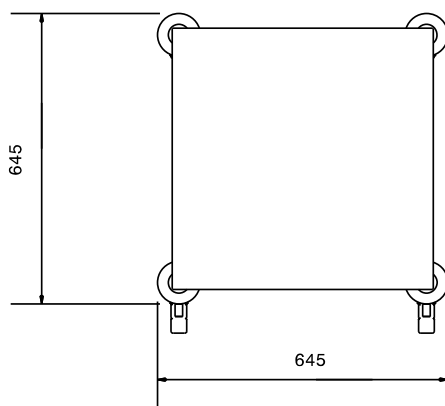

Omschrijving

Product Nr.

Regaalwagen met 4 paar geleiders voor korven 500x500 mm met een geleiderafstand van 165 mm. Uitgevoerd met een vlak roestvrijstalen bovenblad.

Roestvrijstalen buisframe Ø25 mm met gelaste roestvrijstalen geleiders. De geleiders in L-vormige uitvoering met anti doorschuifnokken. 4 zwenkwielen Ø125 mm, 2 met rem. 4 rubber stootringen.

Uitvoering

- Frame van roestvrijstalen buis 25 mm, volledig gelast.
- L-vormige geleiders met anti-doorschuifnokken aan beide uiteinden.
- Ontworpen voor het transport van afwasmachine korven van 500x500 mm.
- Het buisframe dient tevens als ergonomische handgreep.
- Vier zwenkwielen Ø125 mm, waarvan 2 met rem, voorzien van kunststof bumpers.

Constructie

- Volledig van roestvrijstaal 1.4301 (AISI304).

Goedkeuring _____

Front aanzicht

Zij aanzicht

Boven aanzicht

Algemene gegevens

Externe afmetingen, lengte 361246 (DRT4T)	645 mm
Externe afmetingen, breedte	645 mm
Externe afmetingen, hoogte	900 mm
Wiel materiaal	Verzinkt
Wiel diameter	Ø 125
Gewicht, netto	20 kg